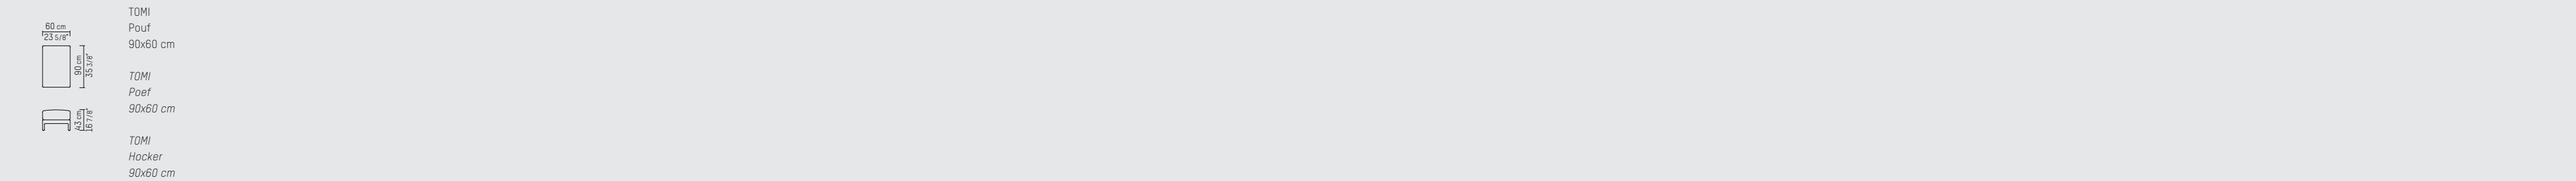

Seat depth / zitdiepte / Sitztiefe: 60 cm / 23 5/8" inch