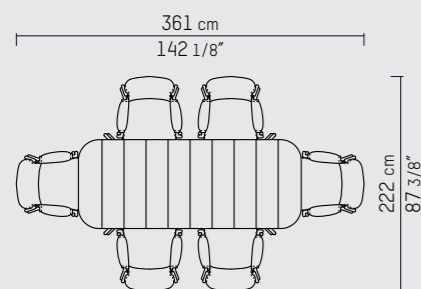

SIEBE
Dining chair

SIEBE
Eetkamerstoel

SIEBE
Stuhl

SIEBE
Dining table
231 cm

SIEBE
Eettafel
231 cm

SIEBE
Esstisch
231 cm

SIEBE
Dining table
300 cm

SIEBE
Eettafel
300 cm

SIEBE
Esstisch
300 cm

PIETBOON

SIEBE
DINING SERIES

SPECIFICATION
SPECIFICATIE
SPEZIFIKATION

ENGLISH

Upholstery	Piet Boon High Performance fabrics.	
Material	Powder coated stainless steel (304) frame. Natural untreated teak tabletop.	
Frame color	Warm Grey.	
Weight / CBM	Dining chair	kg / 0,44 m ³
	Table 231 cm	kg / m ³
	Table 300 cm	kg / m ³