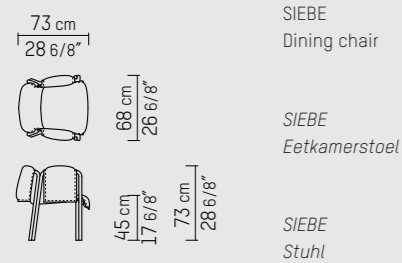

SIEBE
Dining chair

SIEBE
Eetkamerstoel

SIEBE
Stuhl

SIEBE
Dining table
231 cm

SIEBE
Eettafel
231 cm

SIEBE
Esstisch
231 cm

SIEBE
Dining table
300 cm

SIEBE
Eettafel
300 cm