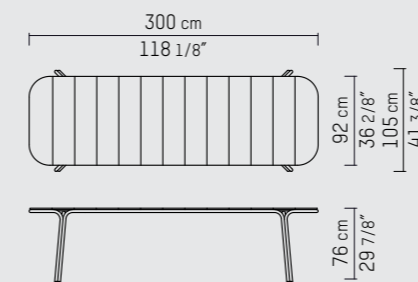

SIEBE
Dining chair

SIEBE
Eetkamerstoel

SIEBE
Stuhl

SIEBE
Dining table
231 cm

SIEBE
Eettafel
231 cm

SIEBE
Esstisch
231 cm

SIEBE
Dining table
300 cm

SIEBE
Eettafel
300 cm

SIEBE
Esstisch
300 cm

PIETBOON

SIEBE
DINING SERIES

SPECIFICATION
SPECIFICATIE
SPEZIFIKATION

ENGLISH

Upholstery	Piet Boon High Performance fabrics.	
Material	Powder coated stainless steel (304) frame. Natural untreated teak tabletop.	
Frame color	Warm Grey.	
Weight / CBM	Dining chair	kg / 0,44 m ³
	Table 231 cm	kg / m ³
	Table 300 cm	kg / m ³