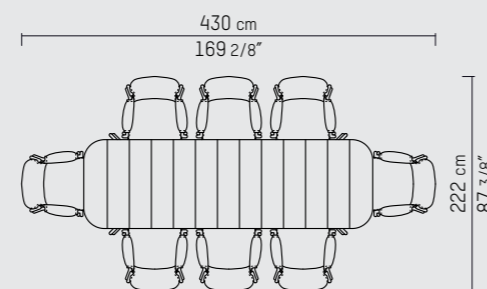

SIEBE
Dining chair

SIEBE
Eetkamerstoel

SIEBE
Stuhl

SIEBE
Dining table
231 cm

SIEBE
Eettafel
231 cm

SIEBE
Esstisch
231 cm

SIEBE
Dining table
300 cm

SIEBE
Eettafel
300 cm

SIEBE
Esstisch
300 cm

PIETBOON

SIEBE
DINING SERIES

SPECIFICATION
SPECIFICATIE
SPEZIFIKATION

ENGLISH

Upholstery	Piet Boon High Performance fabrics.	
Material	Powder coated stainless steel (304) frame. Natural untreated teak tabletop.	
Frame color	Warm Grey.	
Weight / CBM	Dining chair	kg / 0,44 m ³
	Table 231 cm	kg / m ³
	Table 300 cm	kg / m ³