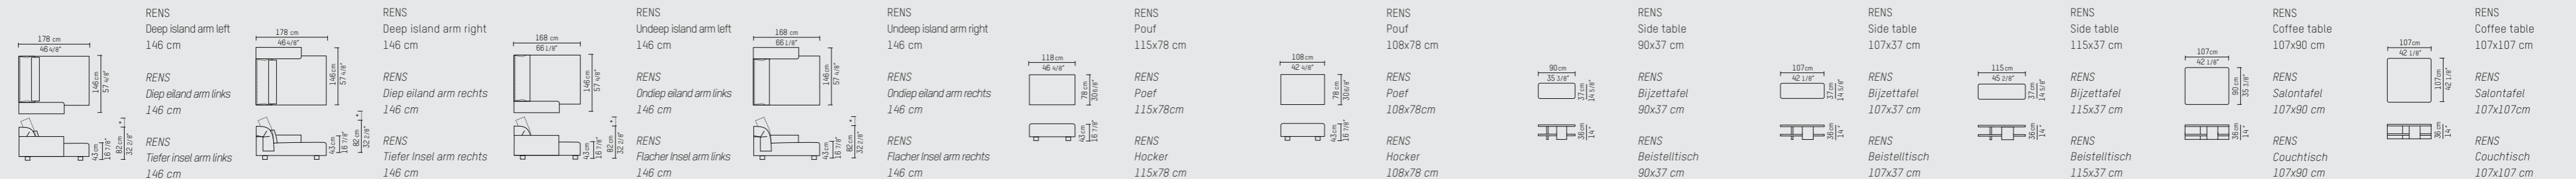

Seat depth / zitdiepte / Sitztiefe: 72 cm / 28 3/8"

Seat depth extra cushion / zitdiepte extra kussen / Sitztiefe zusätzliches Kissen: 55 cm / 21 5/8"

Seat depth / zitdiepte / Sitztiefe: 65 cm / 25 5/8"

NEDERLANDS

Bekleding	<i>Piet Boon stoffen cat. P en High Performance. Piet Boon leer cat. D, S en R.</i>	<i>Ondiepe fauteuil 106 cm</i>	<i>kg / 0,94 m<sup>3</sup></i>
Materiaal	<i>Sofa: Houten frame met koudschuim en afneembare hoes. Rugkussen met optioneel een in hoogte verstelbare rugleuning, koudschuim en hierop een mix van ganzenveren en polyester vezels. Met zwart stalen gecoate poten. Bijzettafel: Gelakt eikenfineer.</i>	<i>Ondiepe rug 90 cm</i>	<i>kg / 0,80 m<sup>3</sup></i>
Eiken kleuren	<i>Zwart (BL), Taupe (TP), Grijs (GR), Grijsbruin (GB), Stof Grijs (DG), Wit (WH), Donkergrijs (GD), Espresso Bruin (EB), Cacao Bruin (CB).</i>	<i>Ondiepe rug 116 cm</i>	<i>kg / 1,03 m<sup>3</sup></i>
Gewicht/ CBM	<i>Diepe fauteuil 130 cm</i>	<i>Ondiepe arm l/r 120 cm</i>	<i>kg / 1,06 m<sup>3</sup></i>
	<i>Diepe rug 90 cm</i>	<i>Ondiepe arm l/r 146 cm</i>	<i>kg / 1,29 m<sup>3</sup></i>
	<i>Diepe rug 116 cm</i>	<i>Ondiepe hoek l/r 135 cm</i>	<i>kg / 1,20 m<sup>3</sup></i>
	<i>Diepe arm l/r 120 cm</i>	<i>Ondiepe hoek l/r 155 cm</i>	<i>kg / 1,37 m<sup>3</sup></i>
	<i>Diepe arm l/r 146 cm</i>	<i>Ondiepe eiland l/r 146 cm</i>	<i>kg / 2,01 m<sup>3</sup></i>
	<i>Diepe hoek l/r 135 cm</i>	<i>Poef 115x78 cm</i>	<i>22,9 kg / 0,39 m<sup>3</sup></i>
	<i>Diep eiland arm l/r 146 cm</i>	<i>Poef 108x78 cm</i>	<i>kg / 0,36 m<sup>3</sup></i>
		<i>Bijzettafel 90x37 cm</i>	<i>18,0 kg / 0,13 m<sup>3</sup></i>
		<i>Bijzettafel 107x37 cm</i>	<i>21,4 kg / 0,16 m<sup>3</sup></i>
	<i>Bijzettafel 115x37 cm</i>	<i>23,0 kg / 0,17 m<sup>3</sup></i>	
	<i>Salontafel 107x90 cm</i>	<i>55,9 kg / 0,39 m<sup>3</sup></i>	
	<i>Salontafel 107x107 cm</i>	<i>64,2 kg / 0,46 m<sup>3</sup></i>	