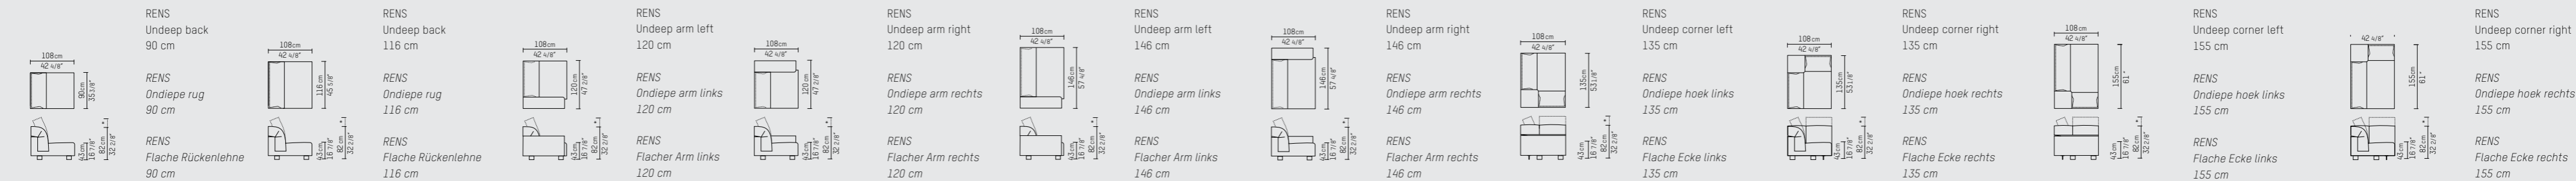

Seat depth / zitdiepte / Sitztiefe: 72 cm / 28 3/8"

Seat depth extra cushion / zitdiepte extra kussen / Sitztiefe zusätzliches Kissen: 55 cm / 21 5/8"

Seat depth / zitdiepte / Sitztiefe: 65 cm / 25 5/8"

NEDERLANDS

Bekleding	<i>Piet Boon stoffen cat. P en High Performance. Piet Boon leer cat. D, S en R.</i>	<i>Ondiepe fauteuil 106 cm</i>	<i>kg / 0,94 m<sup>3</sup></i>
Materiaal	<i>Sofa: Houten frame met koudschuim en afneembare hoes. Rugkussen met optioneel een in hoogte verstelbare rugleuning, koudschuim en hierop een mix van ganzenveren en polyester vezels. Met zwart stalen gecoate poten. Bijzettafel: Gelakt eikenfineer.</i>	<i>Ondiepe rug 90 cm</i>	<i>kg / 0,80 m<sup>3</sup></i>
Eiken kleuren	<i>Zwart (BL), Taupe (TP), Grijs (GR), Grijsbruin (GB), Stof Grijs (DG), Wit (WH), Donkergrijs (GD), Espresso Bruin (EB), Cacao Bruin (CB).</i>	<i>Ondiepe rug 116 cm</i>	<i>kg / 1,03 m<sup>3</sup></i>
Gewicht/ CBM	<i>Diepe fauteuil 130 cm</i>	<i>Ondiepe arm l/r 120 cm</i>	<i>kg / 1,06 m<sup>3</sup></i>
	<i>Diepe rug 90 cm</i>	<i>Ondiepe arm l/r 146 cm</i>	<i>kg / 1,29 m<sup>3</sup></i>
	<i>Diepe rug 116 cm</i>	<i>Ondiepe hoek l/r 135 cm</i>	<i>kg / 1,20 m<sup>3</sup></i>
	<i>Diepe arm l/r 120 cm</i>	<i>Ondiepe hoek l/r 155 cm</i>	<i>kg / 1,37 m<sup>3</sup></i>
	<i>Diepe arm l/r 146 cm</i>	<i>Ondiepe eiland l/r 146 cm</i>	<i>kg / 2,01 m<sup>3</sup></i>
	<i>Diepe hoek l/r 135 cm</i>	<i>Poef 115x78 cm</i>	<i>22,9 kg / 0,39 m<sup>3</sup></i>
	<i>Diep eiland arm l/r 146 cm</i>	<i>Poef 108x78 cm</i>	<i>kg / 0,36 m<sup>3</sup></i>
		<i>Bijzettafel 90x37 cm</i>	<i>18,0 kg / 0,13 m<sup>3</sup></i>
		<i>Bijzettafel 107x37 cm</i>	<i>21,4 kg / 0,16 m<sup>3</sup></i>
	<i>Bijzettafel 115x37 cm</i>	<i>23,0 kg / 0,17 m<sup>3</sup></i>	
	<i>Salontafel 107x90 cm</i>	<i>55,9 kg / 0,39 m<sup>3</sup></i>	
	<i>Salontafel 107x107 cm</i>	<i>64,2 kg / 0,46 m<sup>3</sup></i>	