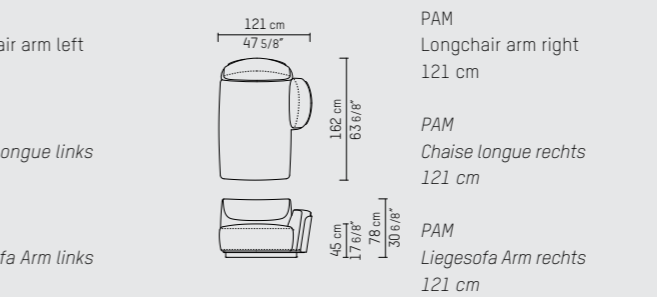

Seat depth / zitdiepte / Sitztiefe: 64 cm / 25 2/8" inch

NEDERLANDS

De PAM-serie introduceert een modulair sofasysteem met zachte rondingen, royaal comfort en lage proporties. Het ontwerp vertaalt zich moeiteloos naar diverse composities, van compacte opstellingen tot meer open en royale settings. De afgeronde rug geeft de serie vanuit iedere hoek een rustige en onderscheidende aanwezigheid, terwijl een collectie bijpassende salontafels de functionaliteit en samenhang versterkt.

PIETBOON

PAM SOFA

SPECIFICATION SPECIFICATIE SPEZIFIKATION

ENGLISH

Upholstery	Piet Boon fabrics cat. P and High Performance. Piet Boon leathers cat. D, S and R.	Arm l/r	kg / 0,94 m ³
Material	Wooden frame with elastic webbing, covered with different densities of high resilience foam. On top a layer of memory foam and polyester fibers. Fabric covers are removable, leather covers are fixed. Side tables: Solid oak and veneered plint and tray in HEIT leather.	Corner 45 degrees	kg / 0,66 m ³
Oak color	Black (BL), Taupe (TP), Grey (GR), Grey Brown (GB), Dust Grey (DG), White (WH), Dark Grey (GD), Espresso Brown (EB), Cacao Brown (CB).	Longchair arm l/r	kg / 1,53 m ³
Weight / CBM	Chair 93 cm kg / 0,73 m ³ Back 90 cm kg / 0,70 m ³	Pouf 90x60 cm	kg / 0,24 m ³
		Pouf 45 degrees	kg / 0,27 m ³
		Coffee table 94x69 cm high	kg / 0,23 m ³
		Coffee table 94x69 cm low	kg / 0,17 m ³
		Coffee table 69x69 cm high	kg / 0,17 m ³
		Coffee table 69x69 cm low	kg / 0,12 m ³
		Coffee table 87x62 cm high	kg / 0,20 m ³
		Coffee table 87x62 cm low	kg / 0,14 m ³
		Tray 51x51 cm	kg / m ³
		Tray triangle 65x45 cm	kg / m ³