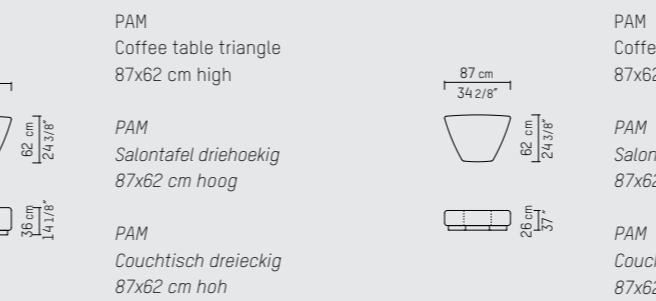

Seat depth / zitdiepte / Sitztiefe: 64 cm / 25 2/8" inch

NEDERLANDS

De PAM-serie introduceert een modulair sofasysteem met zachte rondingen, royaal comfort en lage proporties. Het ontwerp vertaalt zich moeiteloos naar diverse composities, van compacte opstellingen tot meer open en royale settings. De afgeronde rug geeft de serie vanuit iedere hoek een rustige en onderscheidende aanwezigheid, terwijl een collectie bijpassende salontafels de functionaliteit en samenhang versterkt.

PIETBOON

PAM SOFA

SPECIFICATION SPECIFICATIE SPEZIFIKATION

ENGLISH

Upholstery	Piet Boon fabrics cat. P and High Performance. Piet Boon leathers cat. D, S and R.	Arm l/r	kg / 0,94 m ³
Material	Wooden frame with elastic webbing, covered with different densities of high resilience foam. On top a layer of memory foam and polyester fibers. Fabric covers are removable, leather covers are fixed. Side tables: Solid oak and veneered plint and tray in HEIT leather.	Corner 45 degrees	kg / 0,66 m ³
Oak color	Black (BL), Taupe (TP), Grey (GR), Grey Brown (GB), Dust Grey (DG), White (WH), Dark Grey (GD), Espresso Brown (EB), Cacao Brown (CB).	Longchair arm l/r	kg / 1,53 m ³
Weight / CBM	Chair 93 cm kg / 0,73 m ³ Back 90 cm kg / 0,70 m ³	Pouf 90x60 cm	kg / 0,24 m ³
		Pouf 45 degrees	kg / 0,27 m ³
		Coffee table 94x69 cm high	kg / 0,23 m ³
		Coffee table 94x69 cm low	kg / 0,17 m ³
		Coffee table 69x69 cm high	kg / 0,17 m ³
		Coffee table 69x69 cm low	kg / 0,12 m ³
		Coffee table 87x62 cm high	kg / 0,20 m ³
		Coffee table 87x62 cm low	kg / 0,14 m ³
		Tray 51x51 cm	kg / m ³
		Tray triangle 65x45 cm	kg / m ³