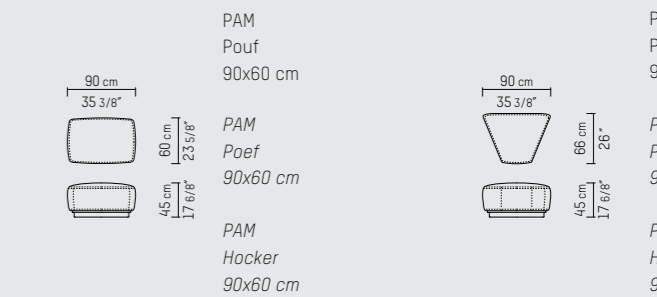

Seat depth / zitdiepte / Sitztiefe: 64 cm / 25 2/8" inch

NEDERLANDS

De PAM-serie introduceert een modulair sofasysteem met zachte rondingen, royaal comfort en lage proporties. Het ontwerp vertaalt zich moeiteloos naar diverse composities, van compacte opstellingen tot meer open en royale settings. De afgeronde rug geeft de serie vanuit iedere hoek een rustige en onderscheidende aanwezigheid, terwijl een collectie bijpassende salontafels de functionaliteit en samenhang versterkt.

PIETBOON

PAM SOFA

SPECIFICATION SPECIFICATIE SPEZIFIKATION

ENGLISH

Upholstery	Piet Boon fabrics cat. P and High Performance. Piet Boon leathers cat. D, S and R.	Arm l/r	kg / 0,94 m ³
Material	Wooden frame with elastic webbing, covered with different densities of high resilience foam. On top a layer of memory foam and polyester fibers. Fabric covers are removable, leather covers are fixed. Side tables: Solid oak and veneered plint and tray in HEIT leather.	Corner 45 degrees	kg / 0,66 m ³
Oak color	Black (BL), Taupe (TP), Grey (GR), Grey Brown (GB), Dust Grey (DG), White (WH), Dark Grey (GD), Espresso Brown (EB), Cacao Brown (CB).	Longchair arm l/r	kg / 1,53 m ³
Weight / CBM	Chair 93 cm kg / 0,73 m ³ Back 90 cm kg / 0,70 m ³	Pouf 90x60 cm	kg / 0,24 m ³
		Pouf 45 degrees	kg / 0,27 m ³
		Coffee table 94x69 cm high	kg / 0,23 m ³
		Coffee table 94x69 cm low	kg / 0,17 m ³
		Coffee table 69x69 cm high	kg / 0,17 m ³
		Coffee table 69x69 cm low	kg / 0,12 m ³
		Coffee table 87x62 cm high	kg / 0,20 m ³
		Coffee table 87x62 cm low	kg / 0,14 m ³
		Tray 51x51 cm	kg / m ³
		Tray triangle 65x45 cm	kg / m ³