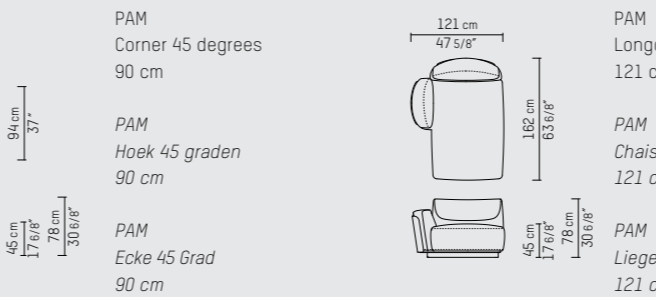

Seat depth / zitdiepte / Sitztiefe: 64 cm / 25 2/8" inch

NEDERLANDS

De PAM-serie introduceert een modulair sofasysteem met zachte rondingen, royaal comfort en lage proporties. Het ontwerp vertaalt zich moeiteloos naar diverse composities, van compacte opstellingen tot meer open en royale settings. De afgeronde rug geeft de serie vanuit iedere hoek een rustige en onderscheidende aanwezigheid, terwijl een collectie bijpassende salontafels de functionaliteit en samenhang versterkt.

PIETBOON

PAM SOFA

SPECIFICATION SPECIFICATIE SPEZIFIKATION

ENGLISH

Upholstery	Piet Boon fabrics cat. P and High Performance. Piet Boon leathers cat. D, S and R.	Arm l/r	kg / 0,94 m ³
Material	Wooden frame with elastic webbing, covered with different densities of high resilience foam. On top a layer of memory foam and polyester fibers. Fabric covers are removable, leather covers are fixed. Side tables: Solid oak and veneered plint and tray in HEIT leather.	Corner 45 degrees	kg / 0,66 m ³
Oak color	Black (BL), Taupe (TP), Grey (GR), Grey Brown (GB), Dust Grey (DG), White (WH), Dark Grey (GD), Espresso Brown (EB), Cacao Brown (CB).	Longchair arm l/r	kg / 1,53 m ³
Weight / CBM	Chair 93 cm kg / 0,73 m ³ Back 90 cm kg / 0,70 m ³	Pouf 90x60 cm	kg / 0,24 m ³
		Pouf 45 degrees	kg / 0,27 m ³
		Coffee table 94x69 cm high	kg / 0,23 m ³
		Coffee table 94x69 cm low	kg / 0,17 m ³
		Coffee table 69x69 cm high	kg / 0,17 m ³
		Coffee table 69x69 cm low	kg / 0,12 m ³
		Coffee table 87x62 cm high	kg / 0,20 m ³
		Coffee table 87x62 cm low	kg / 0,14 m ³
		Tray 51x51 cm	kg / m ³
		Tray triangle 65x45 cm	kg / m ³