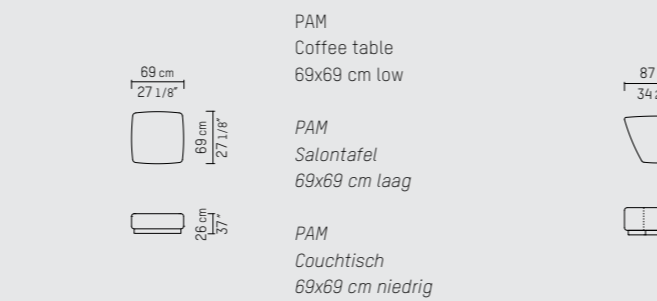

PIETBOON

PAM SOFA

ENGLISH

The PAM series introduces a sofa system shaped by soft curves and generous comfort. Modular in setup, the design allows for a wide range of compositions, from compact arrangements to more open and expansive settings. Its rounded back gives the series a calm and distinctive presence from every angle. The series is further complemented by a collection of coffee and side tables, designed in the same spirit.

Seat depth / zitdiepte / Sitztiefe: 64 cm / 25 2/8" inch

NEDERLANDS

De PAM-serie introduceert een modulair sofasysteem met zachte rondingen, royaal comfort en lage proporties. Het ontwerp vertaalt zich moeiteloos naar diverse composities, van compacte opstellingen tot meer open en royale settings. De afgeronde rug geeft de serie vanuit iedere hoek een rustige en onderscheidende aanwezigheid, terwijl een collectie bijpassende salontafels de functionaliteit en samenhang versterkt.