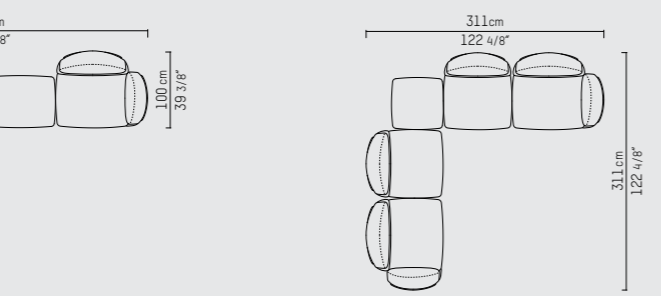

Seat depth / zitdiepte / Sitztiefe: 64 cm / 25 2/8" inch

NEDERLANDS

De PAM-serie introduceert een modulair sofasysteem met zachte rondingen, royaal comfort en lage proporties. Het ontwerp vertaalt zich moeiteloos naar diverse composities, van compacte opstellingen tot meer open en royale settings. De afgeronde rug geeft de serie vanuit iedere hoek een rustige en onderscheidende aanwezigheid, terwijl een collectie bijpassende salontafels de functionaliteit en samenhang versterkt.

PIETBOON

PAM SOFA

SPECIFICATION SPECIFICATIE SPEZIFIKATION

ENGLISH

Upholstery	Piet Boon fabrics cat. P and High Performance. Piet Boon leathers cat. D, S and R.	Arm l/r	kg / 0,94 m ³
Material	Wooden frame with elastic webbing, covered with different densities of high resilience foam. On top a layer of memory foam and polyester fibers. Fabric covers are removable, leather covers are fixed. Side tables: Solid oak and veneered plint and tray in HEIT leather.	Corner 45 degrees	kg / 0,66 m ³
Oak color	Black (BL), Taupe (TP), Grey (GR), Grey Brown (GB), Dust Grey (DG), White (WH), Dark Grey (GD), Espresso Brown (EB), Cacao Brown (CB).	Longchair arm l/r	kg / 1,53 m ³
Weight / CBM	Chair 93 cm kg / 0,73 m ³ Back 90 cm kg / 0,70 m ³	Pouf 90x60 cm	kg / 0,24 m ³
		Pouf 45 degrees	kg / 0,27 m ³
		Coffee table 94x69 cm high	kg / 0,23 m ³
		Coffee table 94x69 cm low	kg / 0,17 m ³
		Coffee table 69x69 cm high	kg / 0,17 m ³
		Coffee table 69x69 cm low	kg / 0,12 m ³
		Coffee table 87x62 cm high	kg / 0,20 m ³
		Coffee table 87x62 cm low	kg / 0,14 m ³
		Tray 51x51 cm	kg / m ³
		Tray triangle 65x45 cm	kg / m ³