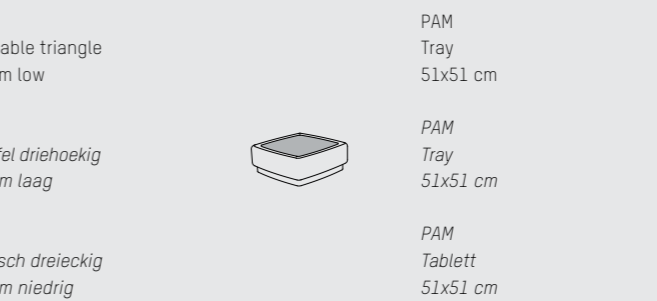

PIETBOON

PAM SOFA

ENGLISH

The PAM series introduces a sofa system shaped by soft curves and generous comfort. Modular in setup, the design allows for a wide range of compositions, from compact arrangements to more open and expansive settings. Its rounded back gives the series a calm and distinctive presence from every angle. The series is further complemented by a collection of coffee and side tables, designed in the same spirit.

Seat depth / zitdiepte / Sitztiefe: 64 cm / 25 2/8" inch

NEDERLANDS

De PAM-serie introduceert een modulair sofasysteem met zachte rondingen, royaal comfort en lage proporties. Het ontwerp vertaalt zich moeiteloos naar diverse composities, van compacte opstellingen tot meer open en royale settings. De afgeronde rug geeft de serie vanuit iedere hoek een rustige en onderscheidende aanwezigheid, terwijl een collectie bijpassende salontafels de functionaliteit en samenhang versterkt.