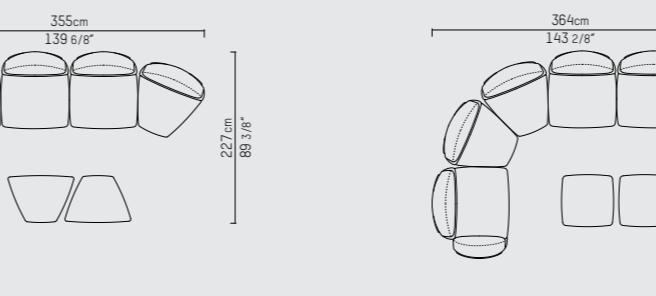

Seat depth / zitdiepte / Sitztiefe: 64 cm / 25 2/8" inch

NEDERLANDS

De PAM-serie introduceert een modulair sofasysteem met zachte rondingen, royaal comfort en lage proporties. Het ontwerp vertaalt zich moeiteloos naar diverse composities, van compacte opstellingen tot meer open en royale settings. De afgeronde rug geeft de serie vanuit iedere hoek een rustige en onderscheidende aanwezigheid, terwijl een collectie bijpassende salontafels de functionaliteit en samenhang versterkt.

PIETBOON

PAM SOFA

SPECIFICATION SPECIFICATIE SPEZIFIKATION

ENGLISH

Upholstery	Piet Boon fabrics cat. P and High Performance. Piet Boon leathers cat. D, S and R.	Arm l/r	kg / 0,94 m ³
Material	Wooden frame with elastic webbing, covered with different densities of high resilience foam. On top a layer of memory foam and polyester fibers. Fabric covers are removable, leather covers are fixed. Side tables: Solid oak and veneered plint and tray in HEIT leather.	Corner 45 degrees	kg / 0,66 m ³
Oak color	Black (BL), Taupe (TP), Grey (GR), Grey Brown (GB), Dust Grey (DG), White (WH), Dark Grey (GD), Espresso Brown (EB), Cacao Brown (CB).	Longchair arm l/r	kg / 1,53 m ³
Weight / CBM	Chair 93 cm kg / 0,73 m ³ Back 90 cm kg / 0,70 m ³	Pouf 90x60 cm	kg / 0,24 m ³
		Pouf 45 degrees	kg / 0,27 m ³
		Coffee table 94x69 cm high	kg / 0,23 m ³
		Coffee table 94x69 cm low	kg / 0,17 m ³
		Coffee table 69x69 cm high	kg / 0,17 m ³
		Coffee table 69x69 cm low	kg / 0,12 m ³
		Coffee table 87x62 cm high	kg / 0,20 m ³
		Coffee table 87x62 cm low	kg / 0,14 m ³
		Tray 51x51 cm	kg / m ³
		Tray triangle 65x45 cm	kg / m ³