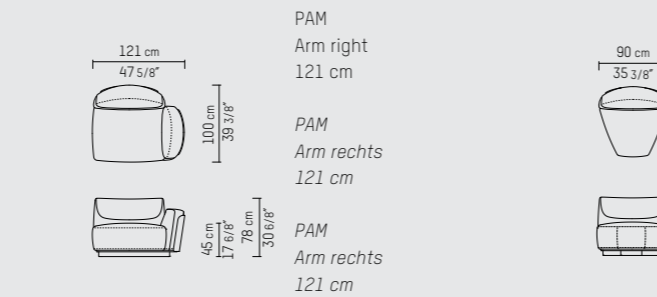

Seat depth / zitdiepte / Sitztiefe: 64 cm / 25 2/8" inch

NEDERLANDS

De PAM-serie introduceert een modulair sofasysteem met zachte rondingen, royaal comfort en lage proporties. Het ontwerp vertaalt zich moeiteloos naar diverse composities, van compacte opstellingen tot meer open en royale settings. De afgeronde rug geeft de serie vanuit iedere hoek een rustige en onderscheidende aanwezigheid, terwijl een collectie bijpassende salontafels de functionaliteit en samenhang versterkt.

PIETBOON

PAM SOFA

SPECIFICATION SPECIFICATIE SPEZIFIKATION

ENGLISH

Upholstery	Piet Boon fabrics cat. P and High Performance. Piet Boon leathers cat. D, S and R.	Arm l/r	kg / 0,94 m ³
Material	Wooden frame with elastic webbing, covered with different densities of high resilience foam. On top a layer of memory foam and polyester fibers. Fabric covers are removable, leather covers are fixed. Side tables: Solid oak and veneered plint and tray in HEIT leather.	Corner 45 degrees	kg / 0,66 m ³
Oak color	Black (BL), Taupe (TP), Grey (GR), Grey Brown (GB), Dust Grey (DG), White (WH), Dark Grey (GD), Espresso Brown (EB), Cacao Brown (CB).	Longchair arm l/r	kg / 1,53 m ³
Weight / CBM	Chair 93 cm kg / 0,73 m ³ Back 90 cm kg / 0,70 m ³	Pouf 90x60 cm	kg / 0,24 m ³
		Pouf 45 degrees	kg / 0,27 m ³
		Coffee table 94x69 cm high	kg / 0,23 m ³
		Coffee table 94x69 cm low	kg / 0,17 m ³
		Coffee table 69x69 cm high	kg / 0,17 m ³
		Coffee table 69x69 cm low	kg / 0,12 m ³
		Coffee table 87x62 cm high	kg / 0,20 m ³
		Coffee table 87x62 cm low	kg / 0,14 m ³
		Tray 51x51 cm	kg / m ³
		Tray triangle 65x45 cm	kg / m ³