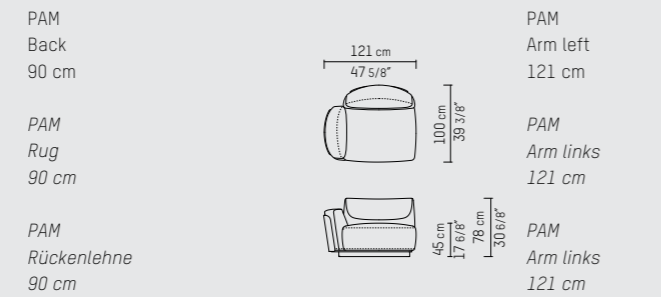

Seat depth / zitdiepte / Sitztiefe: 64 cm / 25 2/8" inch

NEDERLANDS

De PAM-serie introduceert een modulair sofasysteem met zachte rondingen, royaal comfort en lage proporties. Het ontwerp vertaalt zich moeiteloos naar diverse composities, van compacte opstellingen tot meer open en royale settings. De afgeronde rug geeft de serie vanuit iedere hoek een rustige en onderscheidende aanwezigheid, terwijl een collectie bijpassende salontafels de functionaliteit en samenhang versterkt.