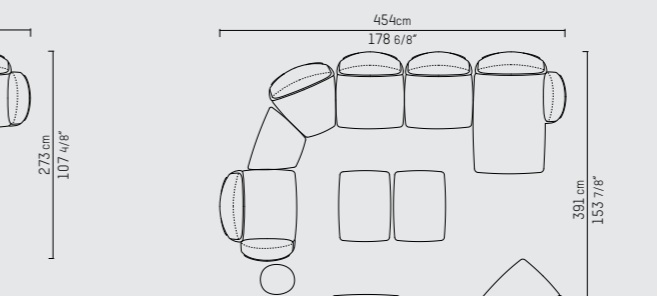

Seat depth / zitdiepte / Sitztiefe: 64 cm / 25 2/8" inch

NEDERLANDS

De PAM-serie introduceert een modulair sofasysteem met zachte rondingen, royaal comfort en lage proporties. Het ontwerp vertaalt zich moeiteloos naar diverse composities, van compacte opstellingen tot meer open en royale settings. De afgeronde rug geeft de serie vanuit iedere hoek een rustige en onderscheidende aanwezigheid, terwijl een collectie bijpassende salontafels de functionaliteit en samenhang versterkt.

PIETBOON

PAM SOFA

SPECIFICATION SPECIFICATIE SPEZIFIKATION

ENGLISH

Upholstery	Piet Boon fabrics cat. P and High Performance. Piet Boon leathers cat. D, S and R.	Arm l/r	kg / 0,94 m ³
Material	Wooden frame with elastic webbing, covered with different densities of high resilience foam. On top a layer of memory foam and polyester fibers. Fabric covers are removable, leather covers are fixed. Side tables: Solid oak and veneered plint and tray in HEIT leather.	Corner 45 degrees	kg / 0,66 m ³
Oak color	Black (BL), Taupe (TP), Grey (GR), Grey Brown (GB), Dust Grey (DG), White (WH), Dark Grey (GD), Espresso Brown (EB), Cacao Brown (CB).	Longchair arm l/r	kg / 1,53 m ³
Weight / CBM	Chair 93 cm kg / 0,73 m ³ Back 90 cm kg / 0,70 m ³	Pouf 90x60 cm	kg / 0,24 m ³
		Pouf 45 degrees	kg / 0,27 m ³
		Coffee table 94x69 cm high	kg / 0,23 m ³
		Coffee table 94x69 cm low	kg / 0,17 m ³
		Coffee table 69x69 cm high	kg / 0,17 m ³
		Coffee table 69x69 cm low	kg / 0,12 m ³
		Coffee table 87x62 cm high	kg / 0,20 m ³
		Coffee table 87x62 cm low	kg / 0,14 m ³
		Tray 51x51 cm	kg / m ³
		Tray triangle 65x45 cm	kg / m ³