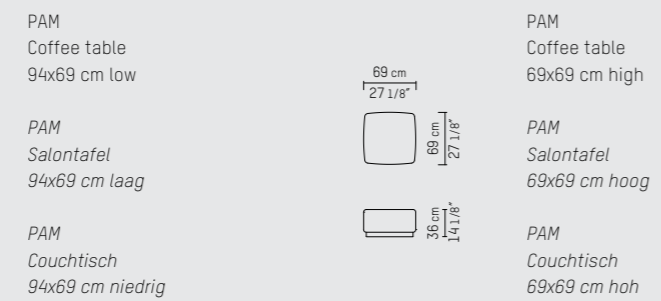

Seat depth / zitdiepte / Sitztiefe: 64 cm / 25 2/8" inch

NEDERLANDS

De PAM-serie introduceert een modulair sofasysteem met zachte rondingen, royaal comfort en lage proporties. Het ontwerp vertaalt zich moeiteloos naar diverse composities, van compacte opstellingen tot meer open en royale settings. De afgeronde rug geeft de serie vanuit iedere hoek een rustige en onderscheidende aanwezigheid, terwijl een collectie bijpassende salontafels de functionaliteit en samenhang versterkt.

PIETBOON

PAM SOFA

SPECIFICATION SPECIFICATIE SPEZIFIKATION

ENGLISH

Upholstery	Piet Boon fabrics cat. P and High Performance. Piet Boon leathers cat. D, S and R.	Arm l/r	kg / 0,94 m ³
Material	Wooden frame with elastic webbing, covered with different densities of high resilience foam. On top a layer of memory foam and polyester fibers. Fabric covers are removable, leather covers are fixed. Side tables: Solid oak and veneered plint and tray in HEIT leather.	Corner 45 degrees	kg / 0,66 m ³
Oak color	Black (BL), Taupe (TP), Grey (GR), Grey Brown (GB), Dust Grey (DG), White (WH), Dark Grey (GD), Espresso Brown (EB), Cacao Brown (CB).	Longchair arm l/r	kg / 1,53 m ³
Weight / CBM	Chair 93 cm kg / 0,73 m ³ Back 90 cm kg / 0,70 m ³	Pouf 90x60 cm	kg / 0,24 m ³
		Pouf 45 degrees	kg / 0,27 m ³
		Coffee table 94x69 cm high	kg / 0,23 m ³
		Coffee table 94x69 cm low	kg / 0,17 m ³
		Coffee table 69x69 cm high	kg / 0,17 m ³
		Coffee table 69x69 cm low	kg / 0,12 m ³
		Coffee table 87x62 cm high	kg / 0,20 m ³
		Coffee table 87x62 cm low	kg / 0,14 m ³
		Tray 51x51 cm	kg / m ³
		Tray triangle 65x45 cm	kg / m ³