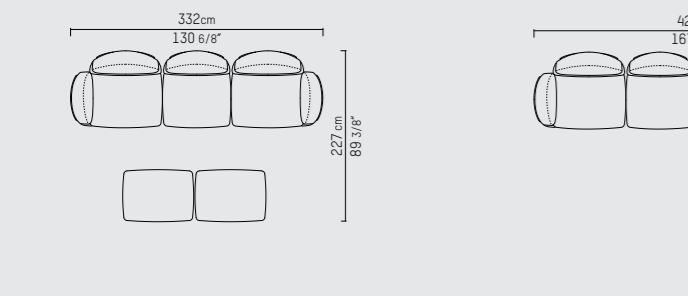

Seat depth / zitdiepte / Sitztiefe: 64 cm / 25 2/8" inch

NEDERLANDS

De PAM-serie introduceert een modulair sofasysteem met zachte rondingen, royaal comfort en lage proporties. Het ontwerp vertaalt zich moeiteloos naar diverse composities, van compacte opstellingen tot meer open en royale settings. De afgeronde rug geeft de serie vanuit iedere hoek een rustige en onderscheidende aanwezigheid, terwijl een collectie bijpassende salontafels de functionaliteit en samenhang versterkt.

PIETBOON

PAM SOFA

SPECIFICATION SPECIFICATIE SPEZIFIKATION

ENGLISH

Upholstery	Piet Boon fabrics cat. P and High Performance. Piet Boon leathers cat. D, S and R.	Arm l/r	kg / 0,94 m ³
Material	Wooden frame with elastic webbing, covered with different densities of high resilience foam. On top a layer of memory foam and polyester fibers. Fabric covers are removable, leather covers are fixed. Side tables: Solid oak and veneered plint and tray in HEIT leather.	Corner 45 degrees	kg / 0,66 m ³
Oak color	Black (BL), Taupe (TP), Grey (GR), Grey Brown (GB), Dust Grey (DG), White (WH), Dark Grey (GD), Espresso Brown (EB), Cacao Brown (CB).	Longchair arm l/r	kg / 1,53 m ³
Weight / CBM	Chair 93 cm kg / 0,73 m ³ Back 90 cm kg / 0,70 m ³	Pouf 90x60 cm	kg / 0,24 m ³
		Pouf 45 degrees	kg / 0,27 m ³
		Coffee table 94x69 cm high	kg / 0,23 m ³
		Coffee table 94x69 cm low	kg / 0,17 m ³
		Coffee table 69x69 cm high	kg / 0,17 m ³
		Coffee table 69x69 cm low	kg / 0,12 m ³
		Coffee table 87x62 cm high	kg / 0,20 m ³
		Coffee table 87x62 cm low	kg / 0,14 m ³
		Tray 51x51 cm	kg / m ³
		Tray triangle 65x45 cm	kg / m ³