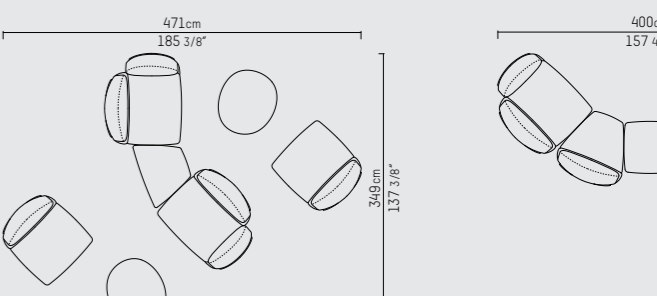

PIETBOON

PAM SOFA

ENGLISH

The PAM series introduces a sofa system shaped by soft curves and generous comfort. Modular in setup, the design allows for a wide range of compositions, from compact arrangements to more open and expansive settings. Its rounded back gives the series a calm and distinctive presence from every angle. The series is further complemented by a collection of coffee and side tables, designed in the same spirit.

Seat depth / zitdiepte / Sitztiefe: 64 cm / 25 2/8" inch

NEDERLANDS

De PAM-serie introduceert een modulair sofasysteem met zachte rondingen, royaal comfort en lage proporties. Het ontwerp vertaalt zich moeiteloos naar diverse composities, van compacte opstellingen tot meer open en royale settings. De afgeronde rug geeft de serie vanuit iedere hoek een rustige en onderscheidende aanwezigheid, terwijl een collectie bijpassende salontafels de functionaliteit en samenhang versterkt.