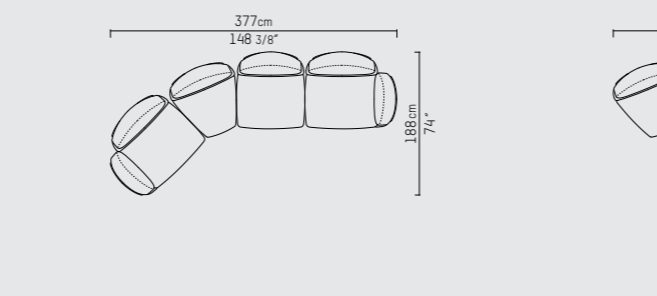

PIETBOON

PAM SOFA

ENGLISH

The PAM series introduces a sofa system shaped by soft curves and generous comfort. Modular in setup, the design allows for a wide range of compositions, from compact arrangements to more open and expansive settings. Its rounded back gives the series a calm and distinctive presence from every angle. The series is further complemented by a collection of coffee and side tables, designed in the same spirit.

Seat depth / zitdiepte / Sitztiefe: 64 cm / 25 2/8" inch

NEDERLANDS

De PAM-serie introduceert een modulair sofasysteem met zachte rondingen, royaal comfort en lage proporties. Het ontwerp vertaalt zich moeiteloos naar diverse composities, van compacte opstellingen tot meer open en royale settings. De afgeronde rug geeft de serie vanuit iedere hoek een rustige en onderscheidende aanwezigheid, terwijl een collectie bijpassende salontafels de functionaliteit en samenhang versterkt.