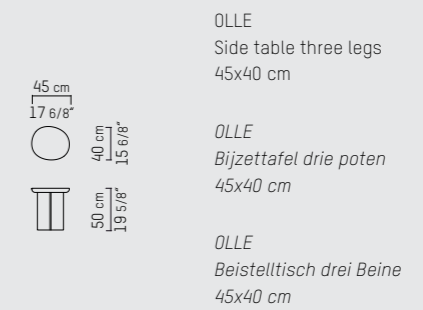

OLLE  
Coffee table large  
105x92 cm

OLLE  
Salontafel groot  
105x92 cm

OLLE  
Großer Couchtisch  
105x92 cm

OLLE  
Coffee table medium  
85x75 cm

OLLE  
Salontafel medium  
85x75 cm

OLLE  
Mittelgroßer Couchtisch  
85x75 cm

OLLE  
Side table one leg  
45x40 cm

OLLE  
Bijzettafel een poot  
45x40 cm

OLLE  
Beistelltisch ein Bein  
45x40 cm

OLLE  
Side table three legs  
45x40 cm

OLLE  
Bijzettafel drie poten  
45x40 cm

OLLE  
Beistelltisch drei Beine  
45x40 cm

OLLE table  
110 x 100

OLLE table  
180 x 160

PIETBOON

OLLE  
TABLES

SPECIFICATION

SPECIFICATIE

SPEZIFIKATION

**ENGLISH**