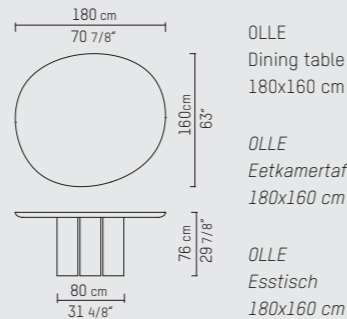

OLLE  
Dining table  
110x100 cm

OLLE  
Eetkamertafel  
110x100 cm

OLLE  
Esstisch  
110x100 cm

OLLE  
Dining table  
180x160 cm

OLLE  
Eetkamertafel  
180x160 cm

OLLE  
Esstisch  
180x160 cm

OLLE table  
110 x 100

OLLE table  
180 x 160

PIETBOON

OLLE  
TABLES

SPECIFICATION

SPECIFICATIE

SPEZIFIKATION

**ENGLISH**