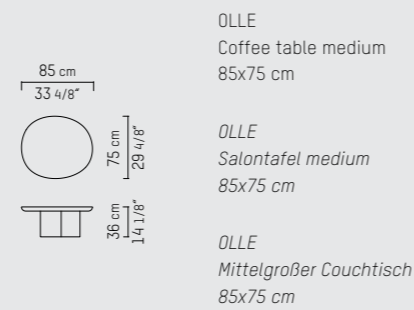

OLLE  
Lounge dining table  
85x75 cm

OLLE  
Lounge eettafel  
85x75 cm

OLLE  
Lounge-Esstisch  
85x75 cm

OLLE  
Coffee table large  
105x92 cm

OLLE  
Salontafel groot  
105x92 cm

OLLE  
Großer Couchtisch  
105x92 cm

OLLE  
Coffee table medium  
85x75 cm

OLLE  
Salontafel medium  
85x75 cm

OLLE  
Mittelgroßer Couchtisch  
85x75 cm