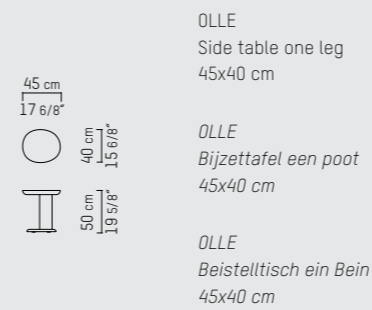

OLLE  
Coffee table large  
105x92 cm

OLLE  
Salontafel groot  
105x92 cm

OLLE  
Großer Couchtisch  
105x92 cm

OLLE  
Coffee table medium  
85x75 cm

OLLE  
Salontafel medium  
85x75 cm

OLLE  
Mittelgroßer Couchtisch  
85x75 cm

OLLE  
Side table one leg  
45x40 cm

OLLE  
Bijzettafel een poot  
45x40 cm

OLLE  
Beistelltisch ein Bein  
45x40 cm

OLLE  
Side table three legs  
45x40 cm

OLLE  
Bijzettafel drie poten  
45x40 cm

OLLE  
Beistelltisch drei Beine  
45x40 cm

OLLE table  
110 x 100

OLLE table  
180 x 160

PIETBOON

OLLE  
TABLES

SPECIFICATION

SPECIFICATIE

SPEZIFIKATION

**ENGLISH**