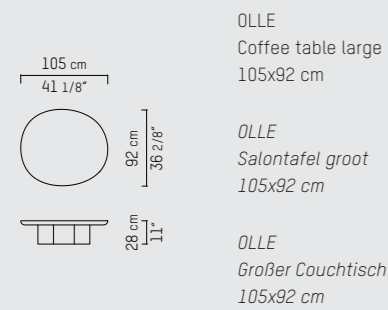

OLLE
Coffee table large
105x92 cm

OLLE
Salontafel groot
105x92 cm