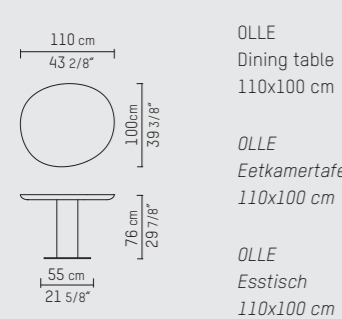

## OLLE TABLES

OLLE  
Dining table  
110x100 cm

OLLE  
Eetkamertafel  
110x100 cm

OLLE  
Esstisch  
110x100 cm

OLLE  
Dining table  
180x160 cm

OLLE  
Eetkamertafel  
180x160 cm

OLLE  
Esstisch  
180x160 cm

OLLE  
Side table one leg  
45x40 cm

OLLE  
Bijzettafel een poot  
45x40 cm

OLLE  
Beistelltisch ein Bein  
45x40 cm

OLLE  
Side table three legs  
45x40 cm

OLLE  
Bijzettafel drie poten  
45x40 cm

OLLE  
Beistelltisch drei Beine  
45x40 cm

OLLE table  
110 x 100

OLLE table  
180 x 160

PIETBOON

OLLE  
TABLES

SPECIFICATION

SPECIFICATIE

SPEZIFIKATION

**ENGLISH**