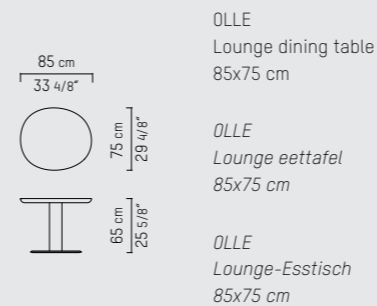

OLLE  
Dining table  
110x100 cm

OLLE  
Eetkamertafel  
110x100 cm

OLLE  
Esstisch  
110x100 cm

OLLE  
Dining table  
180x160 cm

OLLE  
Eetkamertafel  
180x160 cm

OLLE  
Esstisch  
180x160 cm

OLLE  
Lounge dining table  
85x75 cm

OLLE  
Lounge eettafel  
85x75 cm

OLLE  
Lounge-Esstisch  
85x75 cm