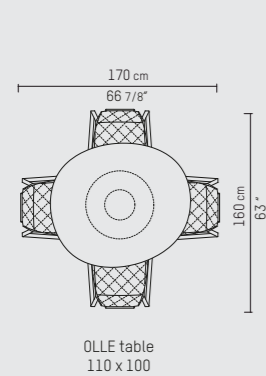

OLLE  
Coffee table large  
105x92 cm

OLLE  
Salontafel groot  
105x92 cm

OLLE  
Großer Couchtisch  
105x92 cm

OLLE  
Coffee table medium  
85x75 cm

OLLE  
Salontafel medium  
85x75 cm

OLLE  
Mittelgroßer Couchtisch  
85x75 cm

OLLE  
Side table one leg  
45x40 cm

OLLE  
Bijzettafel een poot  
45x40 cm

OLLE  
Beistelltisch ein Bein  
45x40 cm

OLLE  
Side table three legs  
45x40 cm

OLLE  
Bijzettafel drie poten  
45x40 cm

OLLE  
Beistelltisch drei Beine  
45x40 cm

OLLE table  
110 x 100

OLLE table  
180 x 160

PIETBOON

OLLE  
TABLES

SPECIFICATION

SPECIFICATIE

SPEZIFIKATION

**ENGLISH**