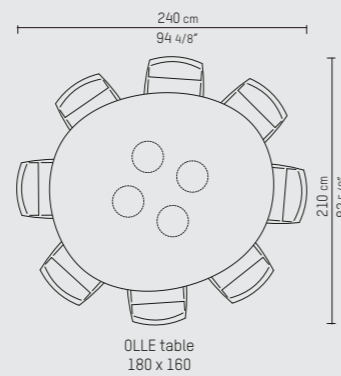

OLLE  
Side table one leg  
45x40 cm

OLLE  
Bijzettafel een poot  
45x40 cm

OLLE  
Beistelltisch ein Bein  
45x40 cm

OLLE  
Side table three legs  
45x40 cm

OLLE  
Bijzettafel drie poten  
45x40 cm

OLLE  
Beistelltisch drei Beine  
45x40 cm

OLLE table  
110 x 100

OLLE table  
180 x 160

PIETBOON

OLLE  
TABLES

SPECIFICATION

SPECIFICATIE

SPEZIFIKATION

**ENGLISH**