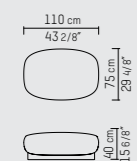

KATE  
Armchair small  
90 cm

KATE  
Fauteuil klein  
90 cm

KATE  
Sessel klein  
90 cm

KATE  
Armchair large  
120 cm

KATE  
Fauteuil groot  
120 cm

KATE  
Sessel groß  
120 cm

KATE  
2,5 Seater  
240 cm

KATE  
2,5 Zitter  
240 cm

KATE  
2,5 Sitzler  
240 cm

KATE  
4 Seater  
300 cm

KATE  
4 Zitter  
300 cm

KATE  
4 Sitzler  
300 cm

KATE  
4,5 Seater  
350 cm

KATE  
4,5 Zitter  
350 cm

KATE  
4,5 Sitzler  
350 cm

Seat depth / zitdiepte / Sitztiefe: 60 cm / 23 5/8" inch

Seat depth / zitdiepte / Sitztiefe: 68 cm / 26 6/8" inch

Seat depth / zitdiepte / Sitztiefe: 68 cm / 26 6/8" inch

KATE  
Pouf  
110x75 cm

KATE  
Poef  
110x75 cm

KATE  
Hocker  
110x75 cm

KATE  
Extra cushion  
40x60 cm