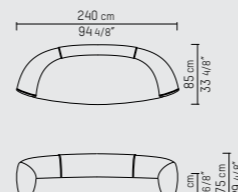

KATE  
Armchair small  
90 cm

KATE  
Fauteuil klein  
90 cm

KATE  
Sessel klein  
90 cm

KATE  
Armchair large  
120 cm

KATE  
Fauteuil groot  
120 cm

KATE  
Sessel groß  
120 cm

KATE  
2,5 Seater  
240 cm

KATE  
2,5 Zitter  
240 cm

KATE  
2,5 Sitzler  
240 cm

KATE  
4 Seater  
300 cm

KATE  
4 Zitter  
300 cm

KATE  
4 Sitzler  
300 cm

KATE  
4,5 Seater  
350 cm

KATE  
4,5 Zitter  
350 cm

KATE  
4,5 Sitzler  
350 cm

Seat depth / zitdiepte / Sitztiefe: 60 cm / 23 5/8" inch

Seat depth / zitdiepte / Sitztiefe: 68 cm / 26 6/8" inch

Seat depth / zitdiepte / Sitztiefe: 68 cm / 26 6/8" inch

KATE  
Pouf  
110x75 cm

KATE  
Poef  
110x75 cm

KATE  
Hocker  
110x75 cm

KATE  
Extra cushion  
40x60 cm