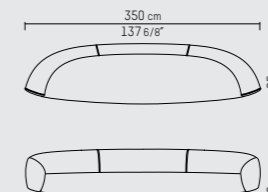

KATE  
Armchair small  
90 cm

KATE  
Fauteuil klein  
90 cm

KATE  
Sessel klein  
90 cm

KATE  
Armchair large  
120 cm

KATE  
Fauteuil groot  
120 cm

KATE  
Sessel groß  
120 cm

KATE  
2,5 Seater  
240 cm

KATE  
2,5 Zitter  
240 cm

KATE  
2,5 Sitzler  
240 cm

KATE  
4 Seater  
300 cm

KATE  
4 Zitter  
300 cm

KATE  
4 Sitzler  
300 cm

KATE  
4,5 Seater  
350 cm

KATE  
4,5 Zitter  
350 cm

KATE  
4,5 Sitzler  
350 cm

Seat depth / zitdiepte / Sitztiefe: 60 cm / 23 5/8" inch

Seat depth / zitdiepte / Sitztiefe: 68 cm / 26 6/8" inch

Seat depth / zitdiepte / Sitztiefe: 68 cm / 26 6/8" inch

KATE  
Pouf  
110x75 cm

KATE  
Poef  
110x75 cm

KATE  
Hocker  
110x75 cm

KATE  
Extra cushion  
40x60 cm