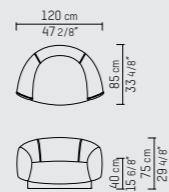

KATE  
Armchair small  
90 cm

KATE  
Fauteuil klein  
90 cm

KATE  
Sessel klein  
90 cm

KATE  
Armchair large  
120 cm

KATE  
Fauteuil groot  
120 cm

KATE  
Sessel groß  
120 cm

KATE  
2,5 Seater  
240 cm

KATE  
2,5 Zitter  
240 cm

KATE  
2,5 Sitzler  
240 cm

KATE  
4 Seater  
300 cm

KATE  
4 Zitter  
300 cm

KATE  
4 Sitzler  
300 cm

KATE  
4,5 Seater  
350 cm

KATE  
4,5 Zitter  
350 cm

KATE  
4,5 Sitzler  
350 cm

Seat depth / zitdiepte / Sitztiefe: 60 cm / 23 5/8" inch

Seat depth / zitdiepte / Sitztiefe: 68 cm / 26 6/8" inch

Seat depth / zitdiepte / Sitztiefe: 68 cm / 26 6/8" inch

KATE  
Pouf  
110x75 cm

KATE  
Poef  
110x75 cm

KATE  
Hocker  
110x75 cm

KATE  
Extra cushion  
40x60 cm