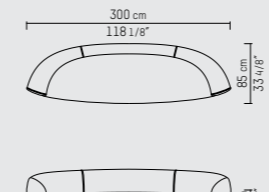

KATE  
Armchair small  
90 cm

KATE  
Fauteuil klein  
90 cm

KATE  
Sessel klein  
90 cm

KATE  
Armchair large  
120 cm

KATE  
Fauteuil groot  
120 cm

KATE  
Sessel groß  
120 cm

KATE  
2,5 Seater  
240 cm

KATE  
2,5 Zitter  
240 cm

KATE  
2,5 Sitzler  
240 cm

KATE  
4 Seater  
300 cm

KATE  
4 Zitter  
300 cm

KATE  
4 Sitzler  
300 cm

KATE  
4,5 Seater  
350 cm

KATE  
4,5 Zitter  
350 cm

KATE  
4,5 Sitzler  
350 cm

Seat depth / zitdiepte / Sitztiefe: 60 cm / 23 5/8" inch

Seat depth / zitdiepte / Sitztiefe: 68 cm / 26 6/8" inch

Seat depth / zitdiepte / Sitztiefe: 68 cm / 26 6/8" inch

KATE  
Pouf  
110x75 cm

KATE  
Poef  
110x75 cm

KATE  
Hocker  
110x75 cm

KATE  
Extra cushion  
40x60 cm