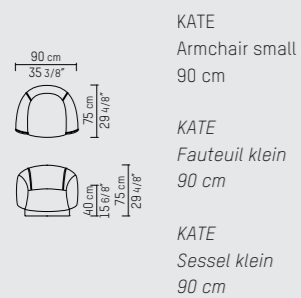

PIETBOON

KATE SOFA

ENGLISH

The KATE series features flowing, rounded forms and balanced proportions, combining elegance with comfort. Subtle details like the dropped shoulder and refined stitching highlight its craftsmanship. With a range of seating options, KATE adapts to various spaces while maintaining its refined, inviting aesthetic.

NEDERLANDS

Met haar vloeiende, afgeronde vormen en evenwichtige proporties komen elegantie en comfort samen in de KATE-serie. Subtile details zoals de verlaagde armleuningen en verfijnde stiksels benadrukken vakmanschap. Met diverse zitopties past KATE zich moeiteloos aan verschillende ruimtes aan, terwijl ze haar verfijnde, uitnodigende uitstraling behoudt.

DEUTSCH

Mit ihren fließenden, abgerundeten Formen und ausgewogenen Proportionen vereint die KATE-Serie Eleganz und Komfort. Subtile Details wie abgesenkte Armlehnen und feine Nähte betonen die Handwerkskunst. Dank vielfältiger Sitzoptionen passt sich KATE mühelos verschiedenen Räumen an und bewahrt dabei ihre raffinierte, einladende Ausstrahlung.

KATE
Armchair small
90 cm

KATE
Fauteuil klein
90 cm

KATE
Sessel klein
90 cm