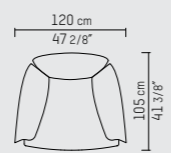

HUGO
Armchair fixed
Complete
*HUGO
Fauteuil vast
Compleet*

HUGO
Sessel feststehend
Komplett

HUGO
Armchair swivel
Complete
*HUGO
Draaistoel
Compleet*

HUGO
Drehsessel
Komplett

Seat depth / zitdiepte / Sitztiefe: 63 cm / 24 6/8" inch