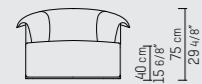

HUGO
Armchair fixed
Complete
*HUGO
Fauteuil vast
Compleet*

HUGO
Sessel feststehend
Komplett

HUGO
Armchair swivel
Complete
*HUGO
Draaistoel
Compleet*

HUGO
Drehsessel
Komplett

Seat depth / zitdiepte / Sitztiefe: 63 cm / 24 6/8" inch