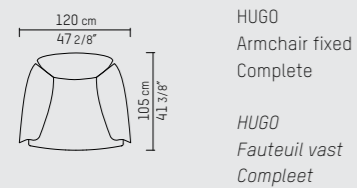

HUGO
Armchair fixed
Complete
*HUGO
Fauteuil vast
Compleet*

HUGO
Sessel feststehend
Komplett

HUGO
Armchair swivel
Complete
*HUGO
Draaistoel
Compleet*

HUGO
Drehsessel
Komplett

Seat depth / zitdiepte / Sitztiefe: 63 cm / 24 6/8" inch