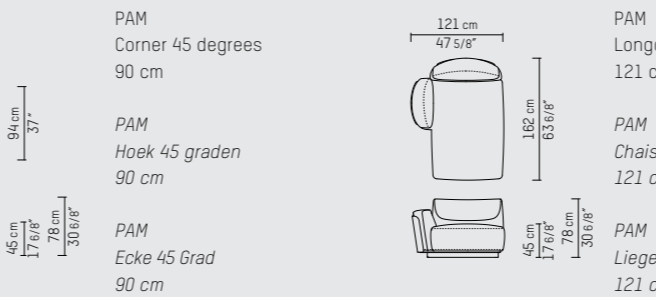

Seat depth / zitdiepte / Sitztiefe: 64 cm / 25 2/8" inch