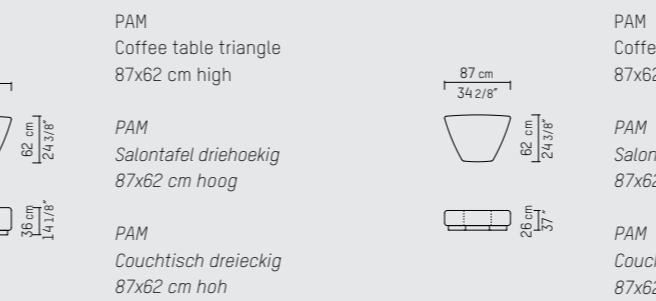

Seat depth / zitdiepte / Sitztiefe: 64 cm / 25 2/8" inch