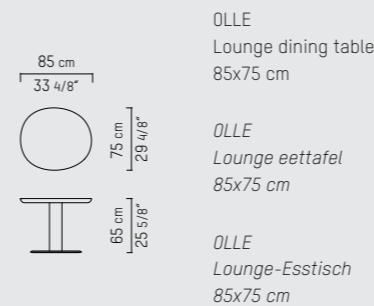

OLLE
Lounge dining table
85x75 cm

OLLE
Lounge eettafel
85x75 cm

OLLE
Lounge-Esstisch
85x75 cm

DEUTSCH

Inspiriert von dem ikonischen KLINK-Beistelltisch weist die OLLE-Serie eine handwerkliche, nicht-geometrische Form auf. Die Esstische ohne Kopf fördern intuitives Sitzen und lassen alle gleichermaßen wichtig erscheinen. Die Couchtische und Beistelltische teilen ihre ruhige, charaktervolle Ausstrahlung. Mit harmonischen Proportionen und edlen Materialien funktionieren sie sowohl neben Sitzmöbeln als auch frei im Raum.