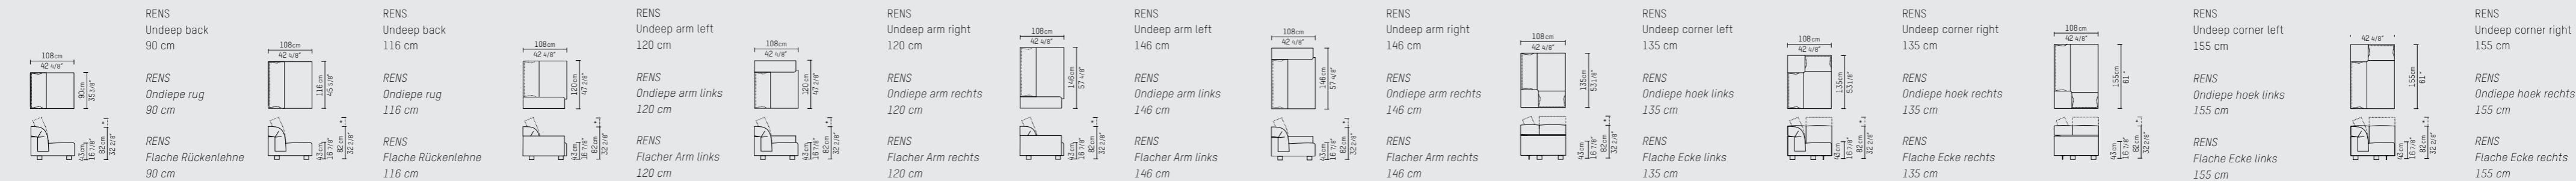

Seat depth / zitdiepte / Sitztiefe: 72 cm / 28 3/8"

Seat depth extra cushion / zitdiepte extra kussen / Sitztiefe zusätzliches Kissen: 55 cm / 21 5/8"

Seat depth / zitdiepte / Sitztiefe: 65 cm / 25 5/8"