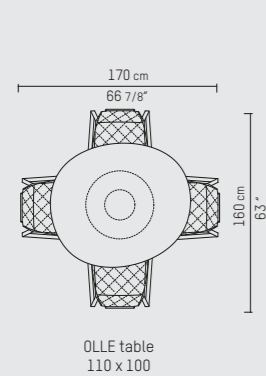

OLLE  
Side table one leg  
45x40 cm

OLLE  
Bijzettafel een poot  
45x40 cm

OLLE  
Beistelltisch ein Bein  
45x40 cm

OLLE  
Side table three legs  
45x40 cm

OLLE  
Bijzettafel drie poten  
45x40 cm

OLLE  
Beistelltisch drei Beine  
45x40 cm