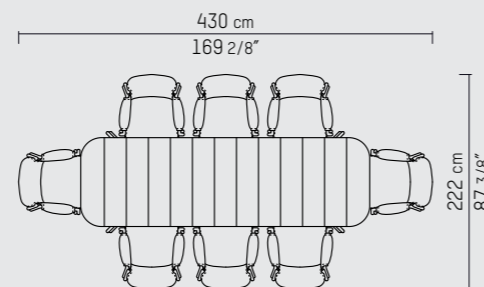

PIETBOON

SIEBE DINING SERIES

ENGLISH

The SIEBE series brings the studio's calm design language into an outdoor setting through a dining chair and dining table. Designed with attention to balance, clarity and materiality, the pieces combine durability with comfort. The seat cushions drape loosely over the frame, giving the chair a relaxed yet refined character.

NEDERLANDS

De SIEBE serie vertaalt de rustige vormtaal van de studio naar een buitenomgeving met een eetkamerstoel en eettafel. Ontworpen met aandacht voor balans, helderheid en materialiteit combineren de stukken duurzaamheid met comfort. De zitkussens vallen losjes over het frame en geven de stoel een ontspannen maar verfijnd karakter.

DEUTSCH

Die SIEBE Serie überträgt die ruhige Formensprache des Studios in den Außenbereich mit einem Esszimmerstuhl und einem Esstisch. Mit Fokus auf Balance, Klarheit und Materialität verbinden die Stücke Langlebigkeit mit Komfort. Die Sitzkissen liegen locker auf dem Gestell und verleihen dem Stuhl einen entspannten und zugleich raffinierten Charakter.