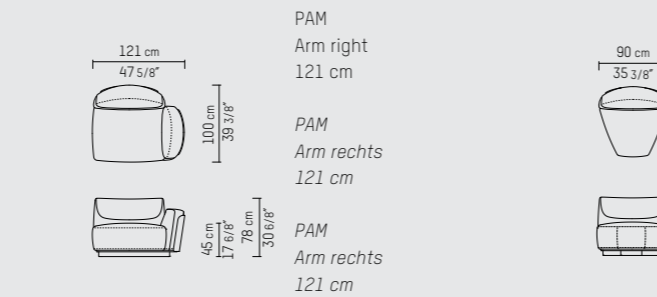

Seat depth / zitdiepte / Sitztiefe: 64 cm / 25 2/8" inch