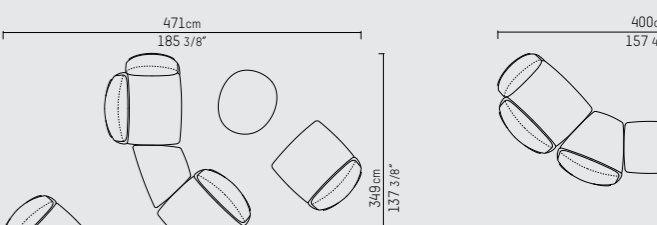

Seat depth / zitdiepte / Sitztiefe: 64 cm / 25 2/8" inch