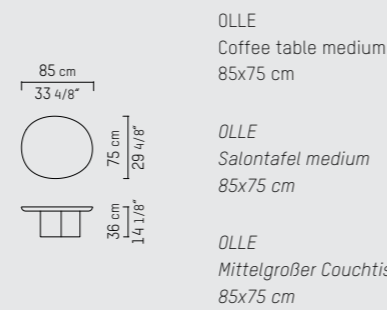

OLLE  
Coffee table large  
105x92 cm

OLLE  
Salontafel groot  
105x92 cm

OLLE  
Großer Couchtisch  
105x92 cm

OLLE  
Coffee table medium  
85x75 cm

OLLE  
Salontafel medium  
85x75 cm

OLLE  
Mittelgroßer Couchtisch  
85x75 cm