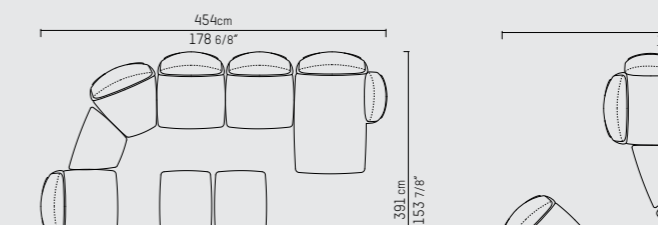

Seat depth / zitdiepte / Sitztiefe: 64 cm / 25 2/8" inch