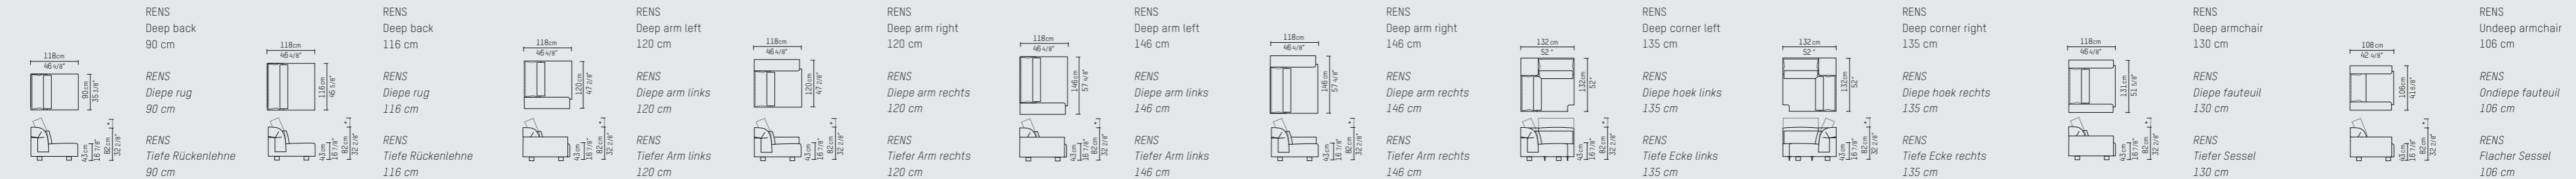

Seat depth extra cushion / zitdiepte extra kussen / Sitztiefe zusätzliches Kissen: 55 cm / 21 5/8"

RENS SOFA

ENGLISH

The RENS is the first Piet Boon sofa with a height adjustable back, offering ultimate comfort. Both elegant and functional, this modular sofa harmonizes any space or living room through its inviting and generous feel. The design is available in both a deep and an undeep version. The accompanying accessories consist of a set of several wooden side tables. Designed to be used as modules, buffer elements or central coffee tables.

NEDERLANDS

De RENS is de eerste Piet Boon sofa met een verstelbare rugleuning en biedt ultiem comfort. Deze modulaire sofa is elegant en functioneel en harmoniseert elke ruimte door zijn uitnodigende, royale uitstraling. Hij is beschikbaar in zowel een diepe als een ondiepe variant. De bijbehorende accessoires, een set diverse houten bijzettafels, zijn ontworpen om te worden gebruikt als modules, tussenelementen of centrale salontafels.

DEUTSCH

RENS ist das erste Piet Boon Sofa mit höhenverstellbarer Rückenlehne und bietet höchsten Komfort. Elegant und funktional zugleich, fügt sich dieses modulare Sofa harmonisch in jeden Raum ein. Erhältlich in tiefer und flacher Ausführung. Das Zubehör, einem Set aus mehreren hölzernen Beistelltischen, wurde konzipiert, um für Module, Pufferelemente oder zentrale Couchtische verwendet zu werden.

Seat depth / zitdiepte / Sitztiefe: 72 cm / 28 3/8"