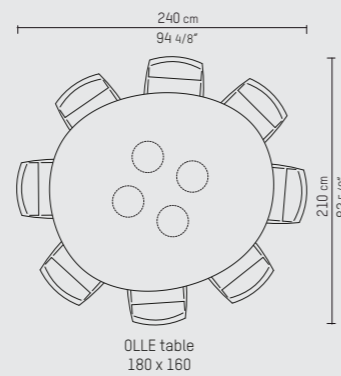

OLLE
Mittelgroßer Couchtisch
85x75 cm

OLLE table
180 x 160