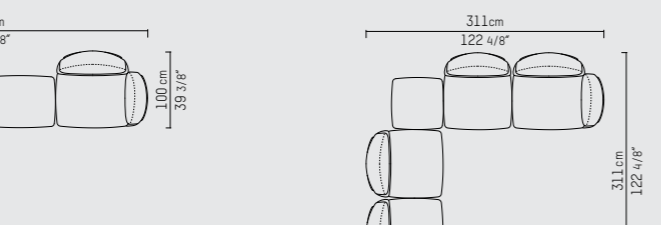

Seat depth / zitdiepte / Sitztiefe: 64 cm / 25 2/8" inch