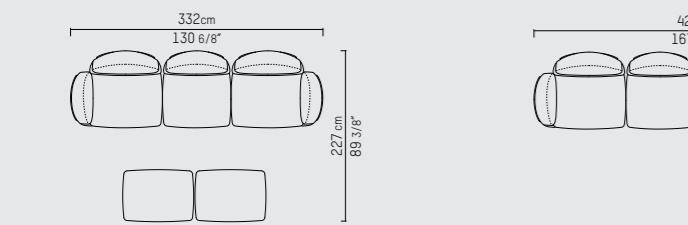

Seat depth / zitdiepte / Sitztiefe: 64 cm / 25 2/8" inch