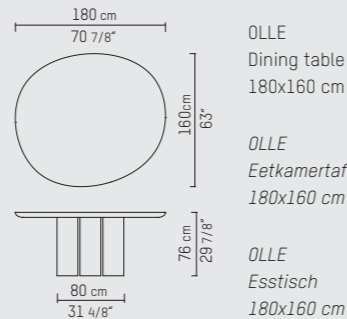

## OLLE TABLES

OLLE  
Dining table  
110x100 cm

OLLE  
Eetkamertafel  
110x100 cm

OLLE  
Esstisch  
110x100 cm

OLLE  
Dining table  
180x160 cm

OLLE  
Eetkamertafel  
180x160 cm

OLLE  
Esstisch  
180x160 cm