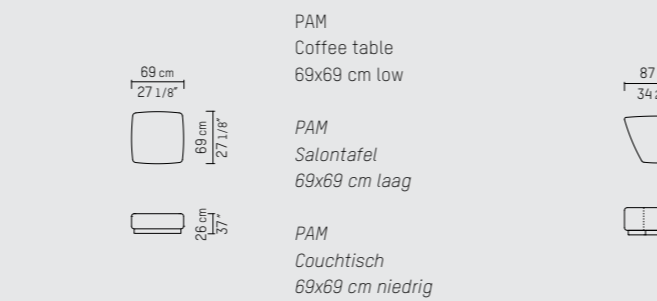

Seat depth / zitdiepte / Sitztiefe: 64 cm / 25 2/8" inch