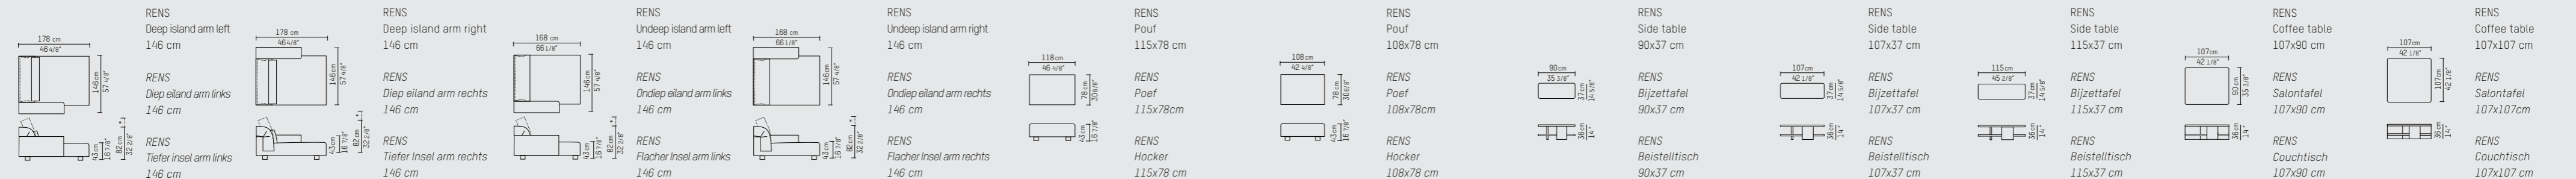

Seat depth / zitdiepte / Sitztiefe: 72 cm / 28 3/8"

Seat depth extra cushion / zitdiepte extra kussen / Sitztiefe zusätzliches Kissen: 55 cm / 21 5/8"

Seat depth / zitdiepte / Sitztiefe: 65 cm / 25 5/8"