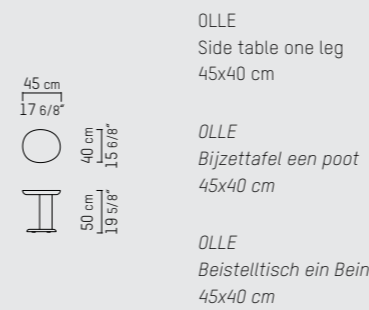

OLLE  
Coffee table large  
105x92 cm

OLLE  
Salontafel groot  
105x92 cm

OLLE  
Großer Couchtisch  
105x92 cm

OLLE  
Coffee table medium  
85x75 cm

OLLE  
Salontafel medium  
85x75 cm

OLLE  
Mittelgroßer Couchtisch  
85x75 cm