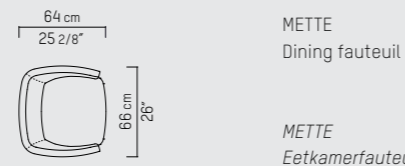

METTE
Eetkamerfauteuil