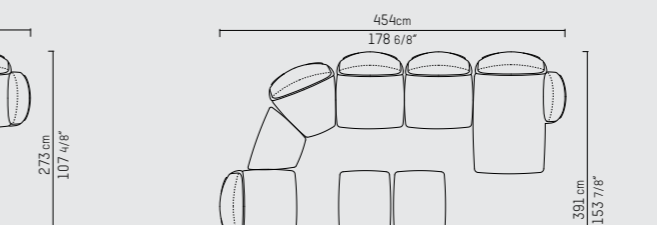

Seat depth / zitdiepte / Sitztiefe: 64 cm / 25 2/8" inch