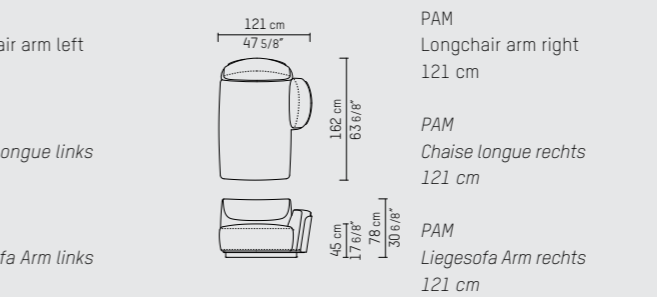

Seat depth / zitdiepte / Sitztiefe: 64 cm / 25 2/8" inch