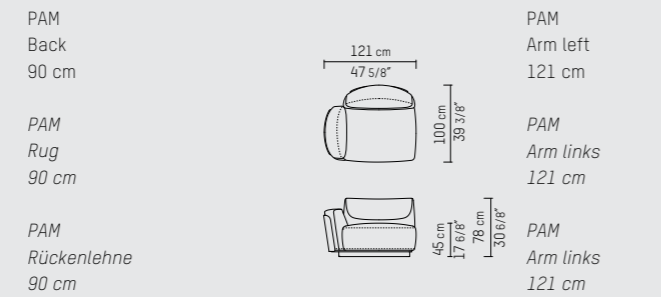

Seat depth / zitdiepte / Sitztiefe: 64 cm / 25 2/8" inch