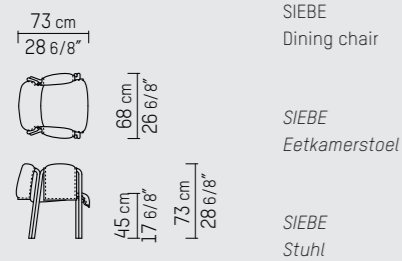

SIEBE  
Dining chair

SIEBE  
Eetkamerstoel

SIEBE  
Stuhl

SIEBE  
Dining table  
231 cm

SIEBE  
Eettafel  
231 cm

SIEBE  
Esstisch  
231 cm

SIEBE  
Dining table  
300 cm

SIEBE  
Eettafel  
300 cm