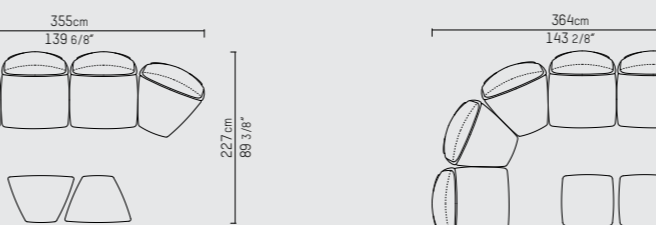

Seat depth / zitdiepte / Sitztiefe: 64 cm / 25 2/8" inch