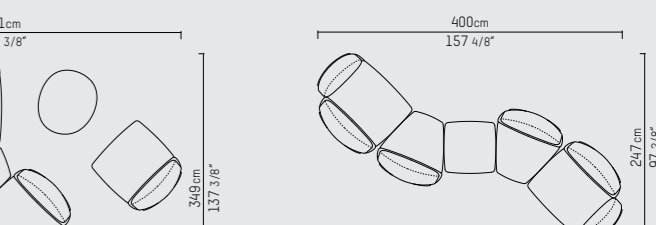

Seat depth / zitdiepte / Sitztiefe: 64 cm / 25 2/8" inch