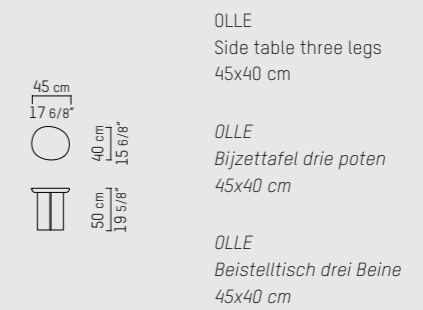

OLLE
Side table three legs
45x40 cm

OLLE
Bijzettafel drie poten
45x40 cm

OLLE
Beistelltisch drei Beine
45x40 cm