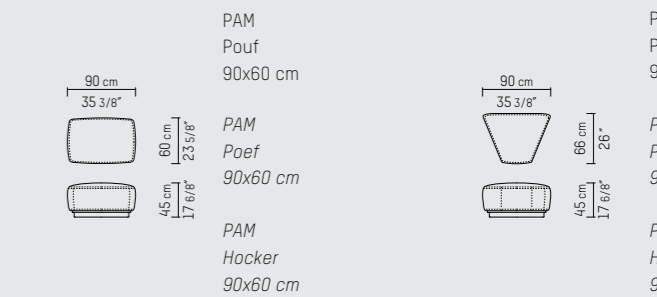

Seat depth / zitdiepte / Sitztiefe: 64 cm / 25 2/8" inch